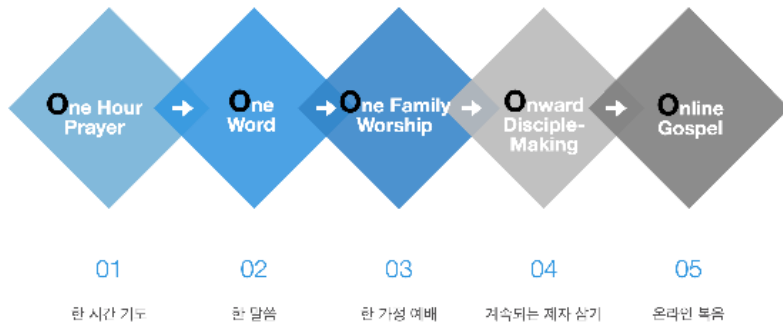

프로젝트 디모데 Project Timothy (2 Tim 2:2)

50s

COVID-19 건강 에티켓

**Hand Sanitizer
필수사용**

**교회내부
마스크 필수착용**